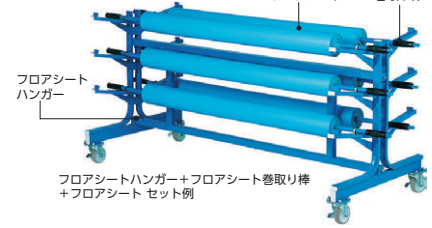

床面保護シート・シート巻取り機

体育館の床面を保護するシート。完全防水でフロア汚れ、キズ、水から守ります。

裏面(ライトブルー) 両面使用できるので使用場所によって変えられます。

●フロアシート

| 厚mm | 寸法 | 質量(g/m) | 商品コード | 品番 | 価格 |
|------|-------------|---------|-----------|-------------|---------|
| 0.42 | 幅1370mm×25m | 約500 | 64-0116-0 | F-164-42-25 | ¥40,000 |
| | 幅1370mm×35m | | 64-0117-0 | F-164-42-35 | ¥56,000 |
| | 幅1370mm×50m | | 64-0118-0 | F-164-42-50 | ¥80,000 |
| 0.52 | 幅1370mm×25m | 約650 | 64-0119-0 | F-164-52-25 | ¥45,000 |
| | 幅1370mm×35m | | 64-0120-0 | F-164-52-35 | ¥63,000 |
| | 幅1370mm×50m | | 64-0121-0 | F-164-52-50 | ¥90,000 |

■仕様 材質/防災:PVC(基布:ポリエステル) カラー/表面:ライトグリーン 裏面:ライトブルー

●フロアシート巻取り機・巻取り棒

フロアシート巻取り機

64-0122-0 F-177-1 ¥138,200

W1630×D510×H568 ●約35kg
フレーム/スチールパイプ、メラミン焼付塗装 プラシ/シダ カラー/ブルー
●巻取り棒1本付
※フロアシートは別売です。

フロアシート巻取り棒

64-0123-0 F-177-3 ¥8,500

W2068×φ25.5(φ37グリップ部) ●約2.1kg
フレーム/スチールパイプ、メラミン焼付塗装 カラー/ブルー
※巻取り機・フロアシートは別売です。

●フロアシートハンガー

フロアシートハンガー

64-0124-0 F-188 ¥111,400

W1895×D800×H930 ●約36kg
フレーム/スチールパイプ、メラミン焼付塗装 カラー/ブルー
●最大保管本数/12本(25~50m共通) ※0.52mm厚の50mのみ10本
※巻取り棒・フロアシートは別売です。
※長時間動かさずして荷重がかかった場合、キャスターのゴムが変形することがあります。

●φ22.2 メッキ

C(ブラウン)

30-0080-□ CF-300M-□ ¥13,600

W451×D475×H760 SH435 ●5.4kg
脚/φ22.2スチールパイプ、クロムメッキ
●梱包5脚入

■共通仕様

背・座/ウレタンレザー張り、ウレタンフォーム、ハードボード
●シリンダー機構
●連結機構

●φ19.1 メッキ

C(ブラウン)