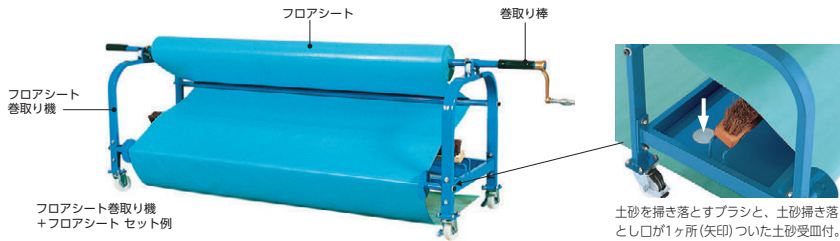

床面保護シート・シート巻取り機

体育館の床面を保護するシート。完全防水でフロア汚れ、キズ、水から守ります。

裏面(ライトブルー) 両面使用できるので使用場所によって変えられます。

●フロアシート

| 厚mm | 寸法 | 質量(g/m) | 商品コード | 品番 | 価格 |
|------|-------------|---------|-----------|-------------|---------|
| 0.42 | 幅1370mm×25m | 約500 | 64-0116-0 | F-164-42-25 | ¥40,000 |
| | 幅1370mm×35m | | 64-0117-0 | F-164-42-35 | ¥56,000 |
| | 幅1370mm×50m | | 64-0118-0 | F-164-42-50 | ¥80,000 |
| 0.52 | 幅1370mm×25m | 約650 | 64-0119-0 | F-164-52-25 | ¥45,000 |
| | 幅1370mm×35m | | 64-0120-0 | F-164-52-35 | ¥63,000 |
| | 幅1370mm×50m | | 64-0121-0 | F-164-52-50 | ¥90,000 |

■仕様 材質/防災:PVC(基布:ポリエステル) カラー/表面:ライトグリーン 裏面:ライトブルー

●フロアシート巻取り機・巻取り棒

フロアシート巻取り機

64-0122-0 F-177-1 ¥138,200

W1630×D510×H568 ●約35kg
フレーム/スチールパイプ、メラミン焼付塗装 プラシ/シダ カラー/ブルー
●巻取り棒1本付
※フロアシートは別売です。

フロアシート巻取り棒

64-0123-0 F-177-3 ¥8,500